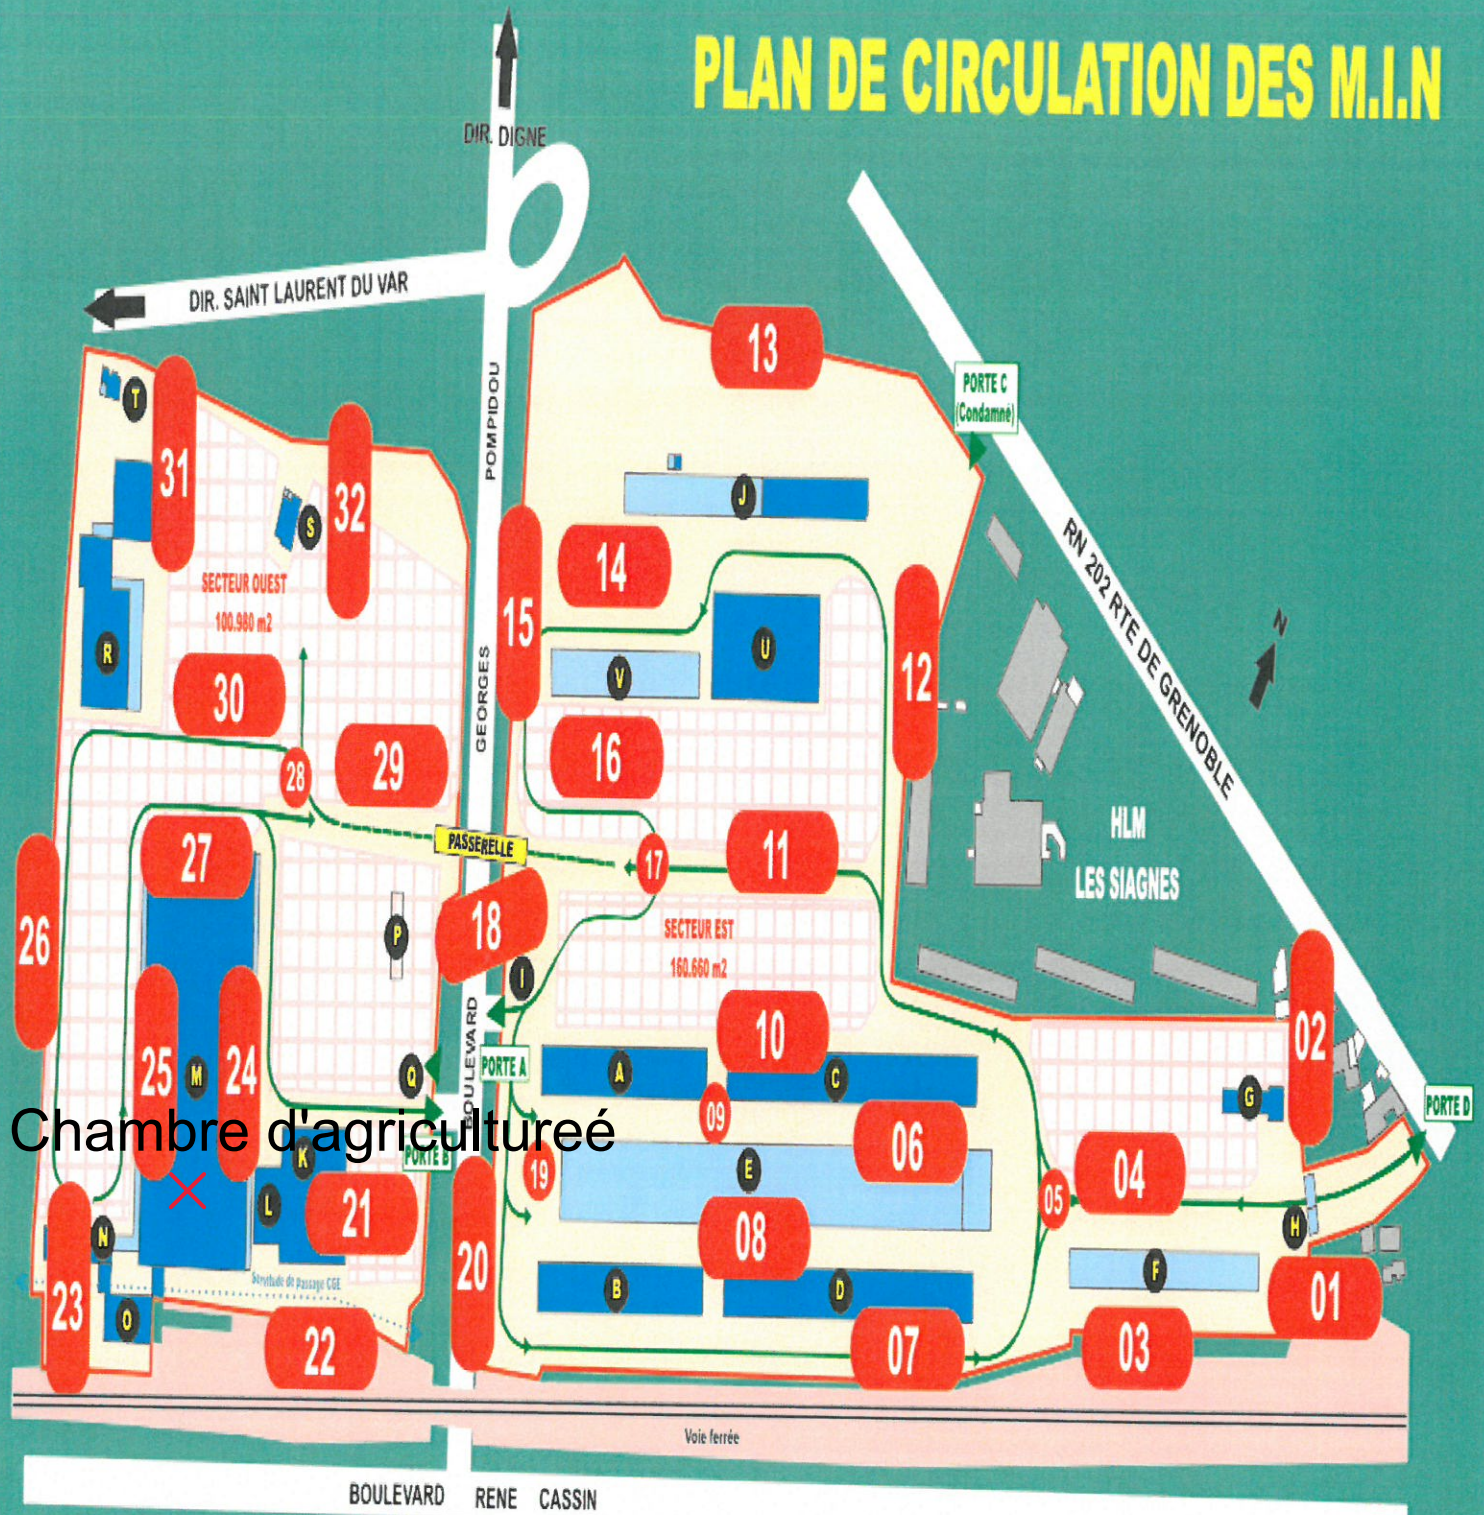

Lignes de bus : 12,20,21 22,54,L3,51D

Lignes de train : C13,C3,K1+

Lignes de tram : L2

TER au départ des Arcs-Draguigna, Grasse, Cannes, Menton

Autouroute : Sortie 50

Aéroport : 20 minutes à pied

Bienvenue au

Parking de stationnement sur le MIN FLEURS

Hôtels à proximité :
B&B Hôtel Nice Aéroport Arénas
Ibis Budget Nice Aéroport
Campanile Nice Aéroport
Park Inn By Radisson Nice
Novotel Nice

PLAN DE CIRCULATION DES M.I.N

Chambre d'agriculture

- | | | | | |
|------------------------------------|-------------------------|-----------------------------------|------------------------------------|-----------------------------------|
| A B C D FRUITS ET LEGUMES | P STATION LAVAGE | 01 ENTREE DES MIN | 12 ALLEE DES BOUCHERS | 23 ALLEE DES AVITAILLEURS |
| E CARREAU PRODUCTEURS | Q PORTE B | 02 PARKINGS DES ACHETEURS | 13 ALLEE DES ARTISANS | 24 ALLEE DES HORTICULTEURS |
| F POMMES DE TERRE | R STEF | 03 ALLEE PARMENTIER | 14 ALLEE DES RECUPERATEURS | 25 ALLEE DE LA LAVANDE |
| G EX-STATION PHYTOSANITAIRE | S VILLA MARTIN | 04 ALLEE DES EPICIER | 15 ALLEE DES CHATAIGNES | 26 ALLEE DES LYS |
| H PORTE D | T VILLA CARLIN | 05 ROND POINT DES OLIVIERS | 16 ALLEE DU ROMARIN | 27 ALLEE DES TRANSPORTEURS |
| I PORTE A | U VIANDES | 06 ALLEE DES MARAICHERS | 17 ROND POINT DES ALPES | 28 ROND POINT DES ROSES |
| J CDR | V CAGETTES | 07 ALLEE DES GROSSISTES | 18 ALLEE DES CIGALES | 29 PASSERELLE DE LA VALLEE |
| K L CADRAN | | 08 ALLEE DES CULTIVATEURS | 19 ROND POINT DES MAREYEURS | 30 ALLEE DES GLACIERS |
| M HALLE DES FLEURS | | 09 TRAVERSE DU MARCHÉ | 20 ALLEE DES PINEDES | 31 ALLEE DES CELOSIES |
| N ATELIER | | 10 ALLEE DES PRIMEURS | 21 ALLEE DES FLEURS | 32 ALLEE DES GERBERAS |
| O DISPATCHING | | 11 ALLEE DES CHARCUTIERS | 22 ALLEE DES OEILLETS | |